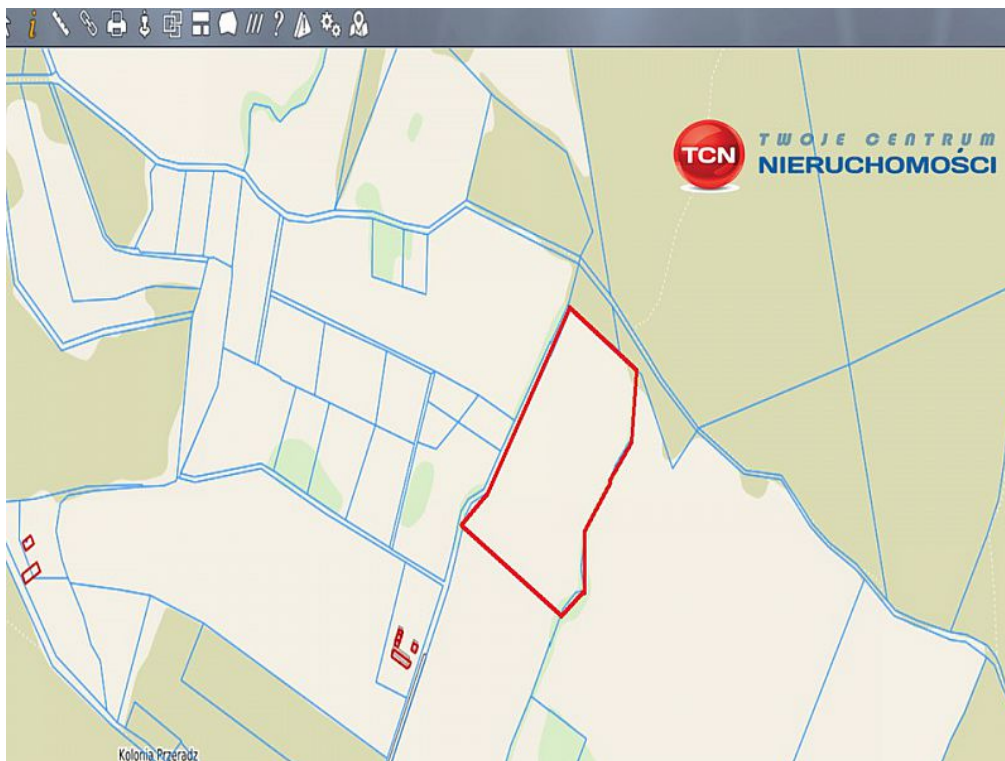

DZIAŁKI NA SPRZEDAŻ  
pow. działki: 56,000 m<sup>2</sup>,  
PRZERADZ

Cena **126 000** zł

**Na sprzedaż działka rolna o powierzchni 5,6 ha położona w miejscowości Przeradz, gmina Grzmiąca. W sąsiedztwie działki o tym samym przeznaczeniu.**

Symbol	347/TCN/GS	Typ nieruchomości	DZIAŁKI
Rodzaj transakcji	SPRZEDAŻ	Status	AKTUALNA
Rodzaj rynku	WTÓRNY	Cena	126 000 PLN

Cena za m <sup>2</sup>	2 PLN	Cena negocjowana	JEST
Kraj	POLSKA	Województwo	ZACHODNIOPOMORSKIE
Powiat	szczecinecki	Gmina	Grzmiąca
Miejscowość	PRZERADZ	Kod pocztowy	78-450
Położenie działki	TEREN PŁASKI	Pow. działki	56 000 m <sup>2</sup>
Szerokość działki (mb.)	175	Długość działki (mb.)	320
Kształt działki	NIEREGULARNY	Rodzaj działki	ROLNA
Forma własności działki	WŁASNOŚĆ	Droga dojazdowa	GRUNTOWA
Czy jest KW	JEST	Nr Licencji	21285
Warunki gruntowe	DOBRE		