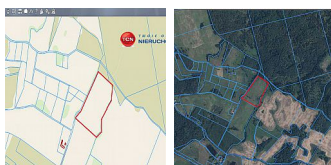

DZIAŁKI NA SPRZEDAŻ  
pow. działki: 56,000 m<sup>2</sup>,  
PRZERADZ

Cena **126 000** zł

**Na sprzedaż działka rolna o powierzchni 5,6 ha położona w miejscowości Przeradz, gmina Grzmiąca. W sąsiedztwie działki o tym samym przeznaczeniu.**

Symbol	347/TCN/GS	Typ nieruchomości	DZIAŁKI
Rodzaj transakcji	SPRZEDAŻ	Status	AKTUALNA
Rodzaj rynku	WTÓRNY	Cena	126 000 PLN

Cena za m <sup>2</sup>	2 PLN	Cena negocjowana	JEST
Kraj	POLSKA	Województwo	ZACHODNIOPOMORSKIE
Powiat	szczecinecki	Gmina	Grzmiąca
Miejscowość	PRZERADZ	Kod pocztowy	78-450
Położenie działki	TEREN PŁASKI	Pow. działki	56 000 m <sup>2</sup>
Szerokość działki (mb.)	175	Długość działki (mb.)	320
Kształt działki	NIEREGULARNY	Rodzaj działki	ROLNA
Forma własności działki	WŁASNOŚĆ	Droga dojazdowa	GRUNTOWA
Czy jest KW	JEST	Nr Licencji	21285
Warunki gruntowe	DOBRE		